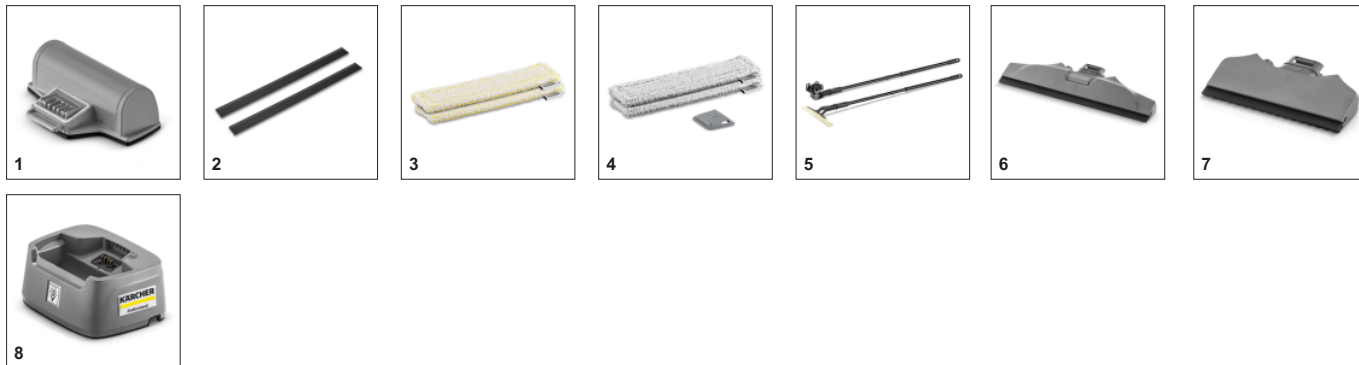

ПРИНАДЛЕЖНОСТИ WVP 10 ADV

1.633-560.0

		№ для заказа	Описание	
СТЕКЛООЧИСТИТЕЛЬ				
Сменные аккумуляторы				
Сменный аккумулятор для WV 5 и WVP 10	1	2.633-123.0	Уборка без остановок благодаря сменному аккумулятору к стеклоочистителю WV 5	■
Насадки для стеклоочистителя				
Стяжки для WV 2 / WV 5 (280 мм)	2	2.633-005.0	Для замены стяжек в стеклоочистителях WV 50, WV 75, WV 2 и WV 5. Тщательно удаляют влагу с любых гладких поверхностей, не оставляя на них полос и разводов.	□
Обтяжки				
Обтяжки из микрофибры Indoor	3	2.633-130.0	Обтяжки из микрофибры с застежкой-липучкой для установки на пульверизаторе, которым комплектуется стеклоочиститель. Для оптимального удаления загрязнений с любых гладких поверхностей.	□
Обтяжки из микрофибры Outdoor	4	2.633-131.0	Идеальное решение для мойки наружных поверхностей окон: специальная микрофибровая насадка с увеличенным содержанием абразивных волокон, закрепляемая при помощи липучки. Прилагается скребок для удаления самых стойких загрязнений.	□
Удлинительные трубки				
Удлинительный комплект WV Evolution	5	2.633-144.0	С помощью телескопического удлинительного комплекта для стеклоочистителя или аккумуляторного вибрационного очистителя вы сможете очистить даже окна, расположенные на высоте. Регулировка длины от 0,6 до 1,5 м.	□
НАСАДКИ				
Всасывающая насадка, 280 мм	6	9.013-530.3	Запасная всасывающая насадка шириной 280 мм для стеклоочистителя WVP, антрацитового цвета.	■
Всасывающая насадка, 170 мм	7	9.013-535.3	Всасывающая насадка шириной 170 мм для стеклоочистителя WVP, антрацитового цвета.	■
АККУМУЛЯТОРЫ И ЗАРЯДНЫЕ УСТРОЙСТВА				
Запасная зарядная станция WVP 10 Adv	8	2.633-041.0	Запасная станция быстрой зарядки, для зарядки аккумуляторов WVP 2.633-123.0. Время зарядки 50 минут.	■

■ Входит в комплект поставки □ Доступные аксессуары.